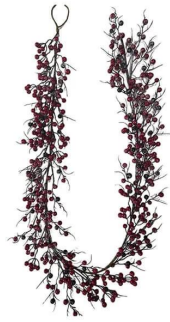

Grinalda de frutas vermelhas de 24 polegadas para decoração suspensa de janelas de parede da porta frontal de inverno

Pode ser adicionado luzes LED: Adicionar luzes LED tornará mais brilhante e bonito à noite

Vários tamanhos: O diâmetro externo é de cerca de 20-30 polegadas, pode ser aplicado em muitos lugares para decoração, decoração de porta frontal e parede.

Personalização de design DIY: Podemos modificar qualquer enfeite de acordo com suas necessidades, ter novas ideias e criar novas decorações de frutas vermelhas

O seguinte é o catálogo. Se você quiser saber mais estilos, entre em contato comigo

HH24-21W-24R

HH24-21C-6'R

HH24-21S-28R

ZC023-SHY065

HH24-30W-24BW

HH24-30C-6'BW

HH24-30S-28BW

ZC023-SHY064

HH24-28W-24RB

HH24-28C-6'RB

HH24-28S-28RB

ZC023-SHY063

HH24-29W-24R

HH24-29C-6'R

HH24-29S-28R