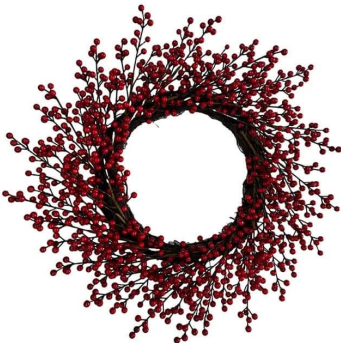

Vários tamanhos: O diâmetro externo é de cerca de 20-30 polegadas, pode ser aplicado em muitos lugares para decoração, decoração de porta frontal e parede.

Personalização de design DIY: Podemos modificar qualquer enfeite de acordo com suas necessidades, ter novas ideias e criar novas decorações de frutas vermelhas

ZC023-SHY064

HH24-28W-24RB

HH24-28C-6'RB

HH24-28S-28RB

ZC023-SHY063

HH24-29W-24R

HH24-29C-6'R

HH24-29S-28R