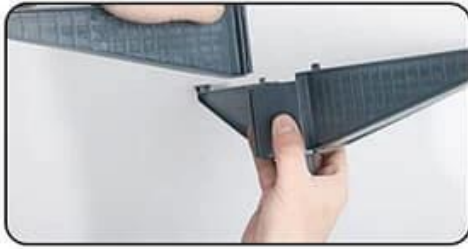

ÁRVORE DE NATAL INCLUI: Fita vermelha poisnétias enfeites de ouro grande laço vermelho. As luzes são seguras e listadas para uso interno e externo.

ÁRVORE DE NATAL POP UP PERFEITA: Melhor árvore de Natal para casa, casamento, dia de Natal, feriado, restaurante, shopping, hotel, restaurante, hotel, prédio comercial, shopping center.

Sinta-se à vontade para enviar "perguntas" para detalhes específicos a qualquer momento

High Quality PVC

Dense and Realistic Design

Beautiful Ornaments

Easy to Install

1. Set up the Base

2. Connect the Two Sections of the Tree