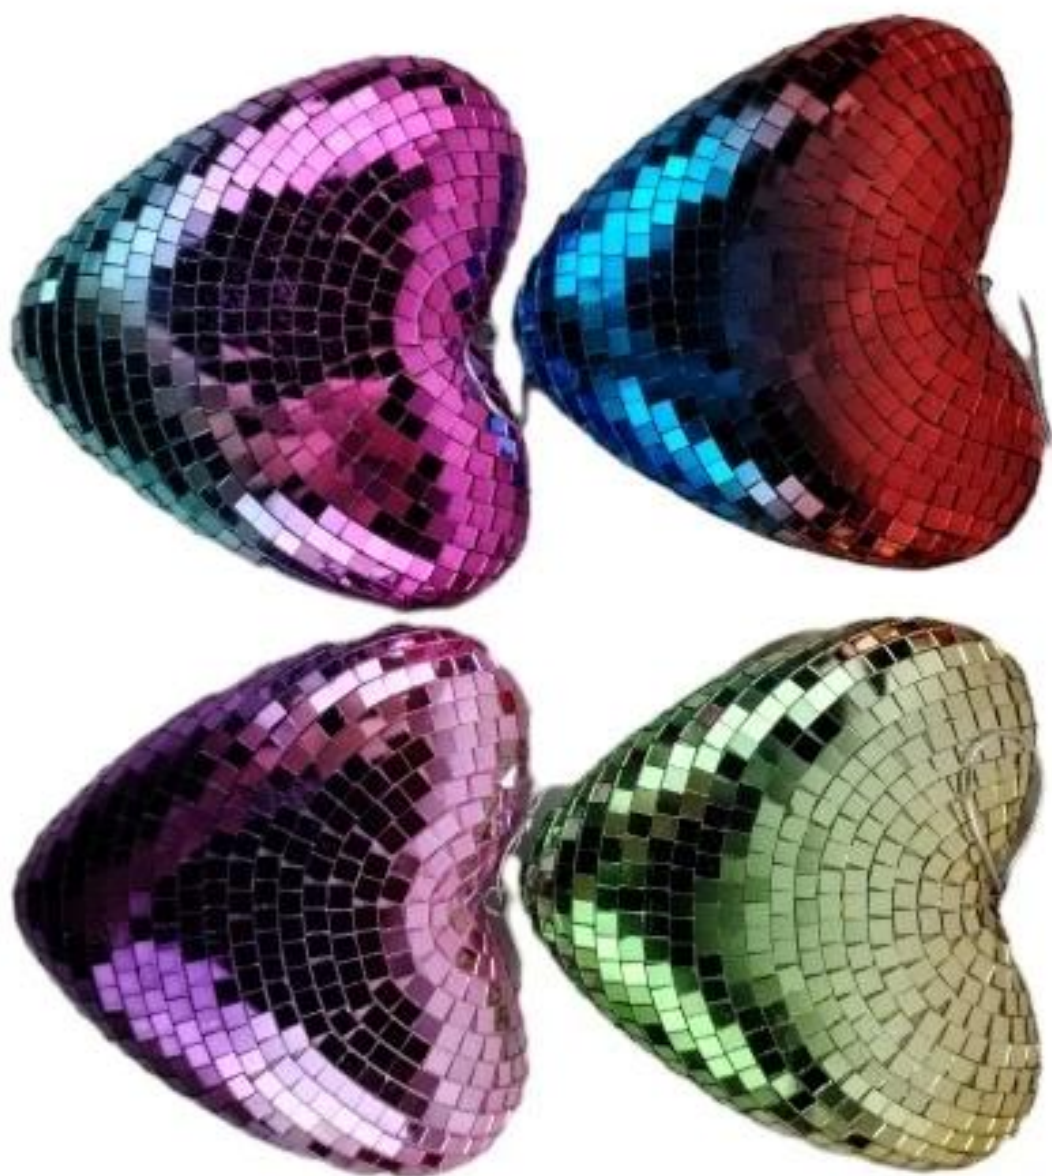

Tamanhos diferentes bolas de discoteca festa festival decoração 7.5-30cm redondo coração estrela em forma de espelho pendurado bola de discoteca

Bola de discoteca de 7,5 cm

bola de discoteca de 11cm

Bola de discoteca de 9,5 cm

bola de discoteca de 12cm

Bola de discoteca de 13,5 cm

Bola de discoteca de 9,5 cm

Sinta-se à vontade para enviar "perguntas" para detalhes específicos a qualquer momento

GS2404-7.5CM

GS2405-9.5CM

GS2406-12CM

GS2401-11CM

GS2402-13.5CM

GS2403-9.5CM

SF01-15CM

SF02-20CM

SF03-25CM

SF04-30CM

SF05-20CM