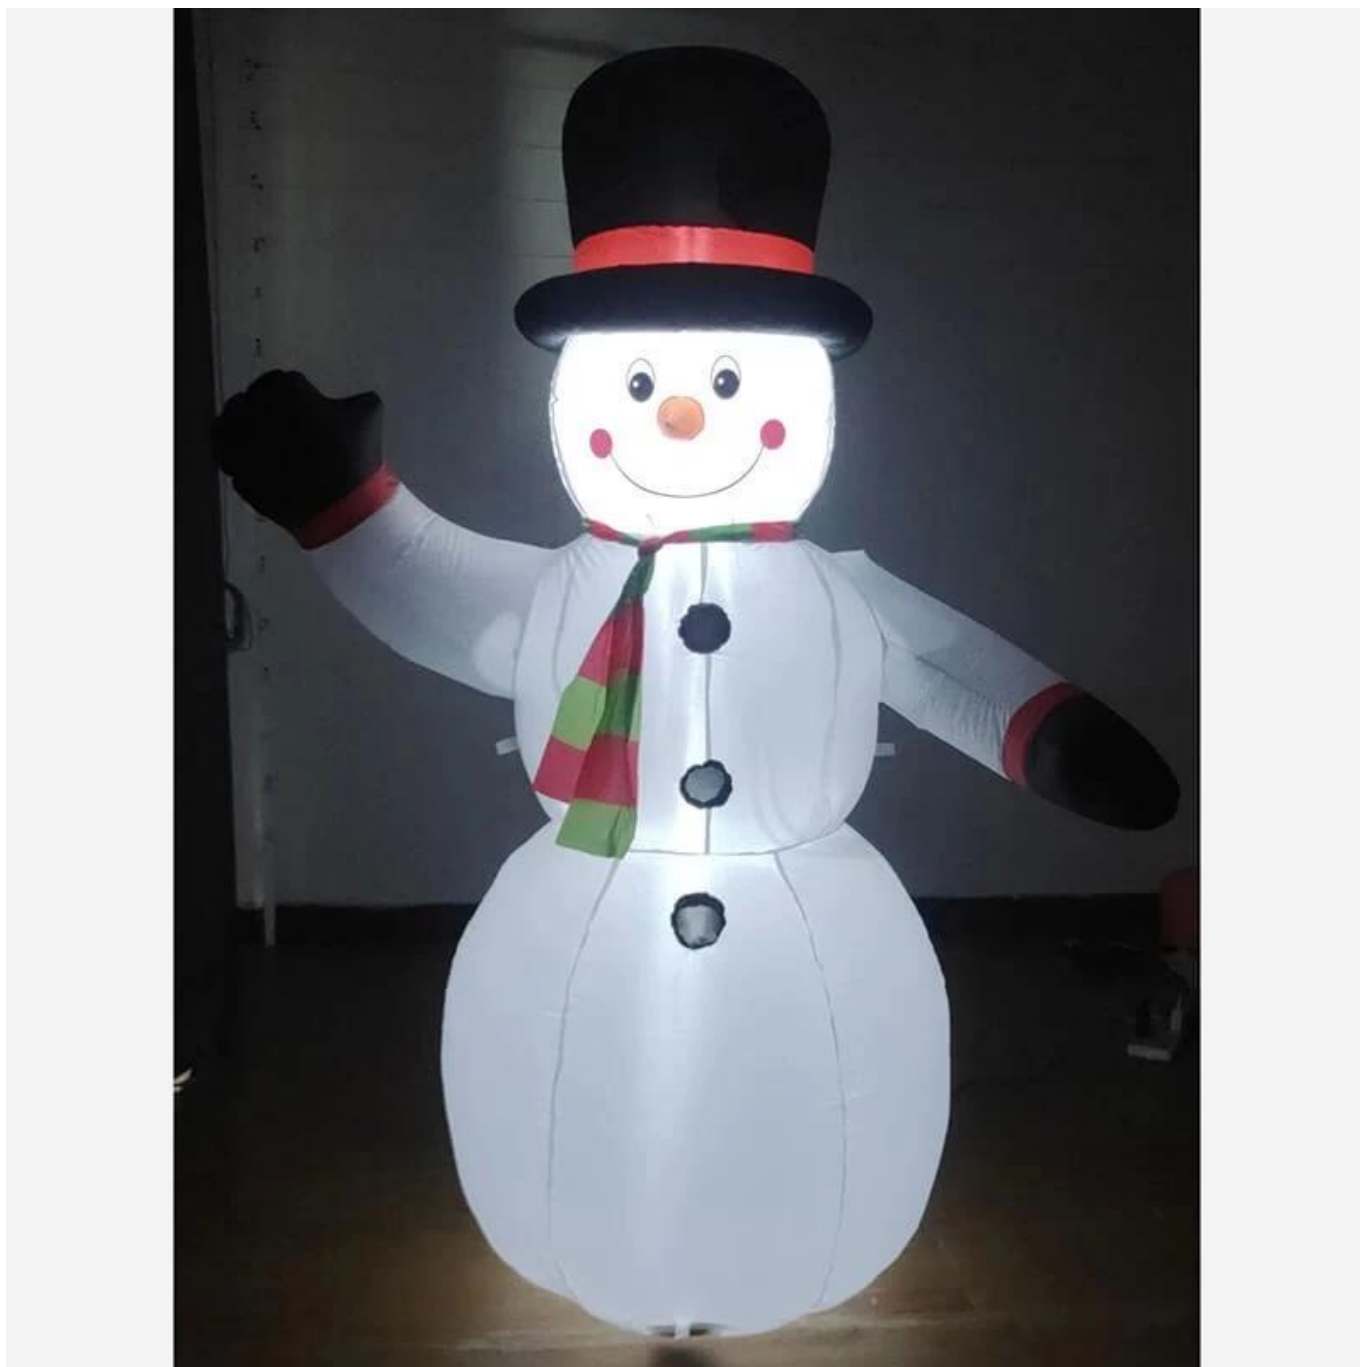

Рождественские надувные лодки Blow Up Yard Крытый Открытый Праздничное праздничное украшение Светодиодные фонари Рождественский надувной снеговик

Материал: полиэфирное волокно 210Т (полиэстер)

Готовый продукт включает в себя: изделие, вентилятор, лампа, трансформатор, нейтральное руководство и соответствующие аксессуары, которые можно напрямую подключить для использования

Уровень защиты: IP44 для использования внутри и снаружи помещений.

6FT Snowman
Adapter: 12V DC1.0A
Fan: 12VDC 0.8A
LED /qty: 3 white LEDs
Stake: 4, Rope: 2

Пожалуйста, не стесняйтесь отправлять «запросы» для получения более подробной информации в любое время□

Item No:SI-B107
Description:4FT Spider
Adapter:12V DC0.6A
Fan:12VDC 0.5A
LED /qty:1 white LED & Multi moving projector light(without projector light,lower 1.56USD)
Stake:4 Rope:2

Item No:SI-B105
Description:6FT Spider
Adapter:12V DC0.6A
Fan:12VDC 0.5A
LED /qty: 1 white LED & Multi moving projector light(without projector light,lower 1.56USD)
Stake:4 Rope:2

Item No: SI-A001(ROB dot)
Description: 5FT Snowman
Adapter: 12V DC1.0A
Fan: 12VDC 0.8A
LED Qty: 2pc white light, 1pc moving RGB dot w/ro projector light, lower 1.56USD
Stake: 4, Rope: 2

Item No: SI-A001(ROB Line)
Description: 5FT Snowman
Adapter: 12V DC1.0A
Fan: 12VDC 0.8A
LED Qty: 2pc white light, 1pc moving RGB Line w/ro projector light, lower 1.56USD
Stake: 4, Rope: 2