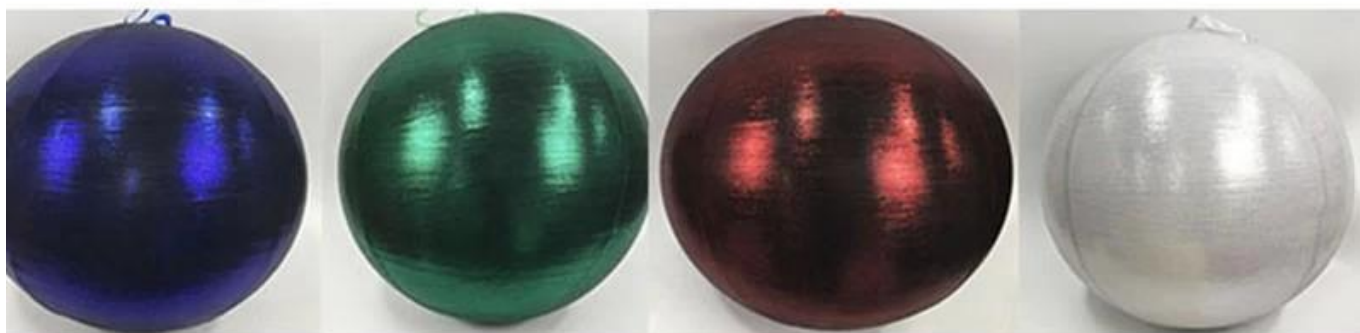

40см 50см 60см 70см 80см подвесной надувной рождественский шар с мишурой

Настройка дизайна своими руками: Мы можем изменить любые украшения в соответствии с вашими потребностями, придумать новые идеи и разработать новые звездные украшения□

О мяче: Мерцающая ткань с мишурой придает блеск любому праздничному декору. Для правильного надувания требуется воздушный насос; максимальная окружность при использовании воздушного компрессора или электрического насоса. Рекомендуется только для декоративного использования; Подходит для внутреннего и наружного использования

Пожалуйста, не стесняйтесь отправлять «запросы» для получения более подробной информации в любое время□

надувной елочный шар серебристого цвета Tinsel