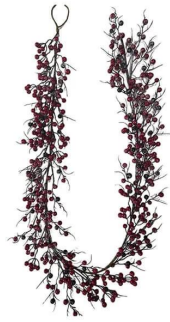

24-дюймовый венок из красных ягод для зимы, передняя дверь, стена, окно, подвесное украшение

Можно добавить светодиодные фонари: Добавление светодиодных фонарей сделает его более блестящим и красивым в ночное время.

Мульти размер: Внешний диаметр составляет около 20-30 дюймов, можно применять во многих местах для украшения, украшения входной двери и стены.

Настройка дизайна своими руками: Мы можем модифицировать любые орнаменты в соответствии с вашими потребностями, придумать новые идеи и разработать новые ягодные украшения□

Ниже приведен каталог. Если вы хотите узнать больше стилей, пожалуйста, свяжитесь со мной

HH24-21W-24R

HH24-21C-6'R

HH24-21S-28R

ZC023-SHY065

HH24-30W-24BW

HH24-30C-6'BW

HH24-30S-28BW

ZC023-SHY064

HH24-28W-24RB

HH24-28C-6'RB

HH24-28S-28RB

ZC023-SHY063

HH24-29W-24R

HH24-29C-6'R

HH24-29S-28R