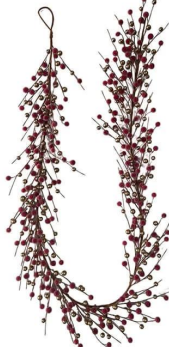

Мульти размер: Внешний диаметр составляет около 20-30 дюймов, можно применять во многих местах для украшения, украшения входной двери и стены.

Настройка дизайна своими руками: Мы можем модифицировать любые орнаменты в соответствии с вашими потребностями, придумать новые идеи и разработать новые ягодные украшения□

Ниже приведен каталог. Если вы хотите узнать больше стилей, пожалуйста, свяжитесь со мной

HH24-21W-24R

HH24-21C-6'R

HH24-21S-28R

ZC023-SHY065

HH24-30W-24BW

HH24-30C-6'BW

HH24-30S-28BW

ZC023-SHY064

HH24-28W-24RB

HH24-28C-6'RB

HH24-28S-28RB

ZC023-SHY063

HH24-29W-24R

HH24-29C-6'R

HH24-29S-28R

ZC023-SHY062

HH24-27W-24RG

HH24-27C-6'RG

HH24-27S-24

ZC023-SHY061

Комплексные закупки

Мы можем предоставить услуги по разработке портфеля продуктов нескольких категорий, [Рождественский бал](#), [Рождественская елка](#), [Рождественский венок](#), [рождественские гирлянды](#), [фенечки Венок](#), [фенечки Гирлянды](#), [безделушки Конетри](#), [рождественские украшения](#), [всплывающая рождественская елка](#), [дискотека Зеркальный шар](#), [Хэллоуин Венок](#), [Хэллоуин Тыква](#), [осенний урожай тыквы](#), [осенний венок](#), [осенние гирлянды](#), [пасхальное яйцо](#), [пасхальный венок](#)