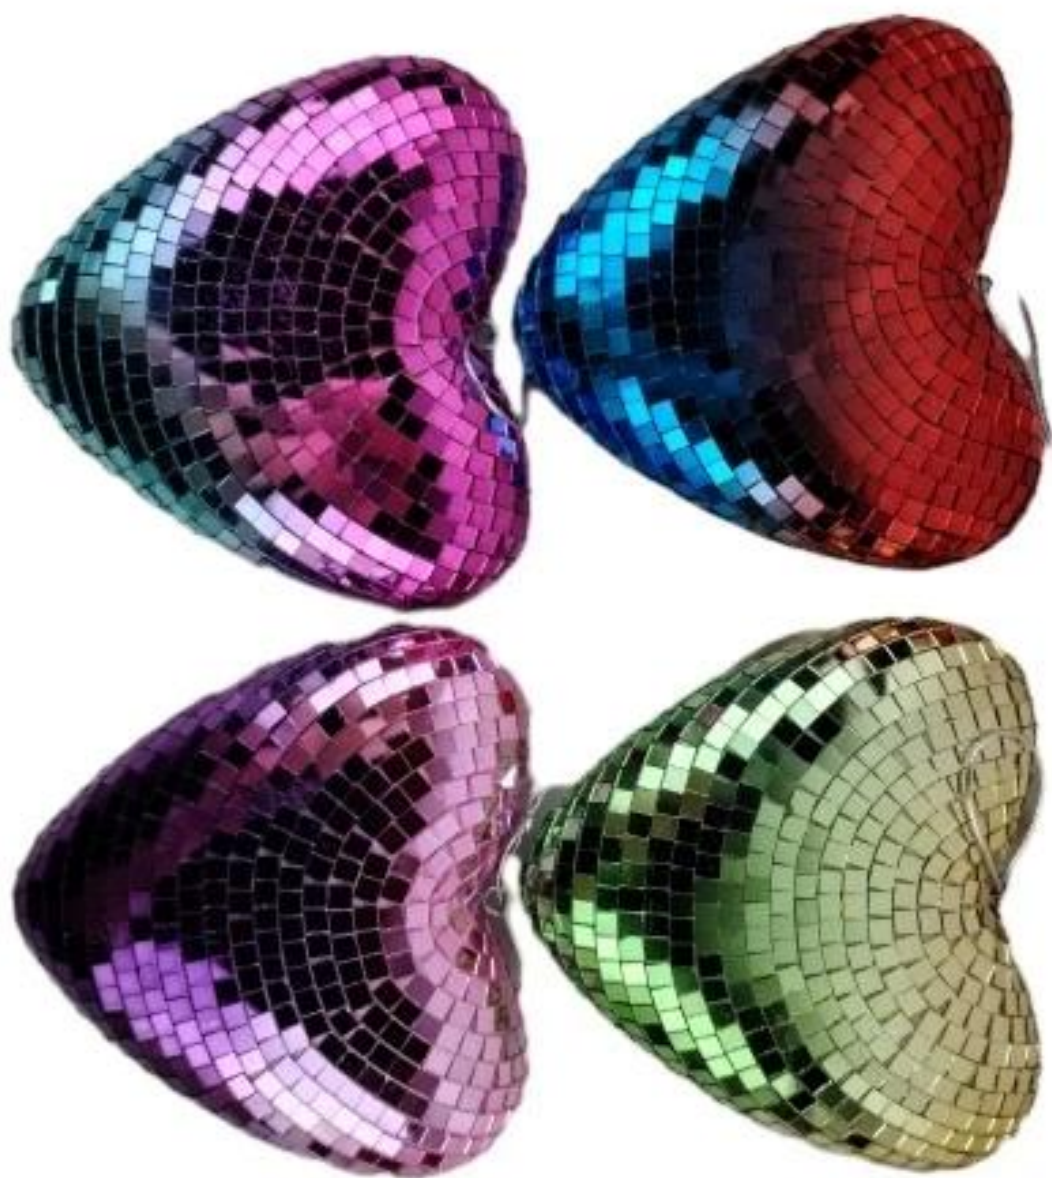

Различные размеры диско-шары вечерние фестиваль украшения 7,5-30 см круглое сердце в форме звезды подвесное зеркало диско-шар

Диско-шар диаметром 7,5 см.

диско-шар диаметром 11 см.

Диско-шар диаметром 9,5 см.

диско-шар диаметром 12 см.

Диско-шар диаметром 13,5 см.

Диско-шар диаметром 9,5 см.

Пожалуйста, не стесняйтесь отправлять «запросы» для получения более подробной информации в любое время☐

GS2404-7.5CM

GS2405-9.5CM