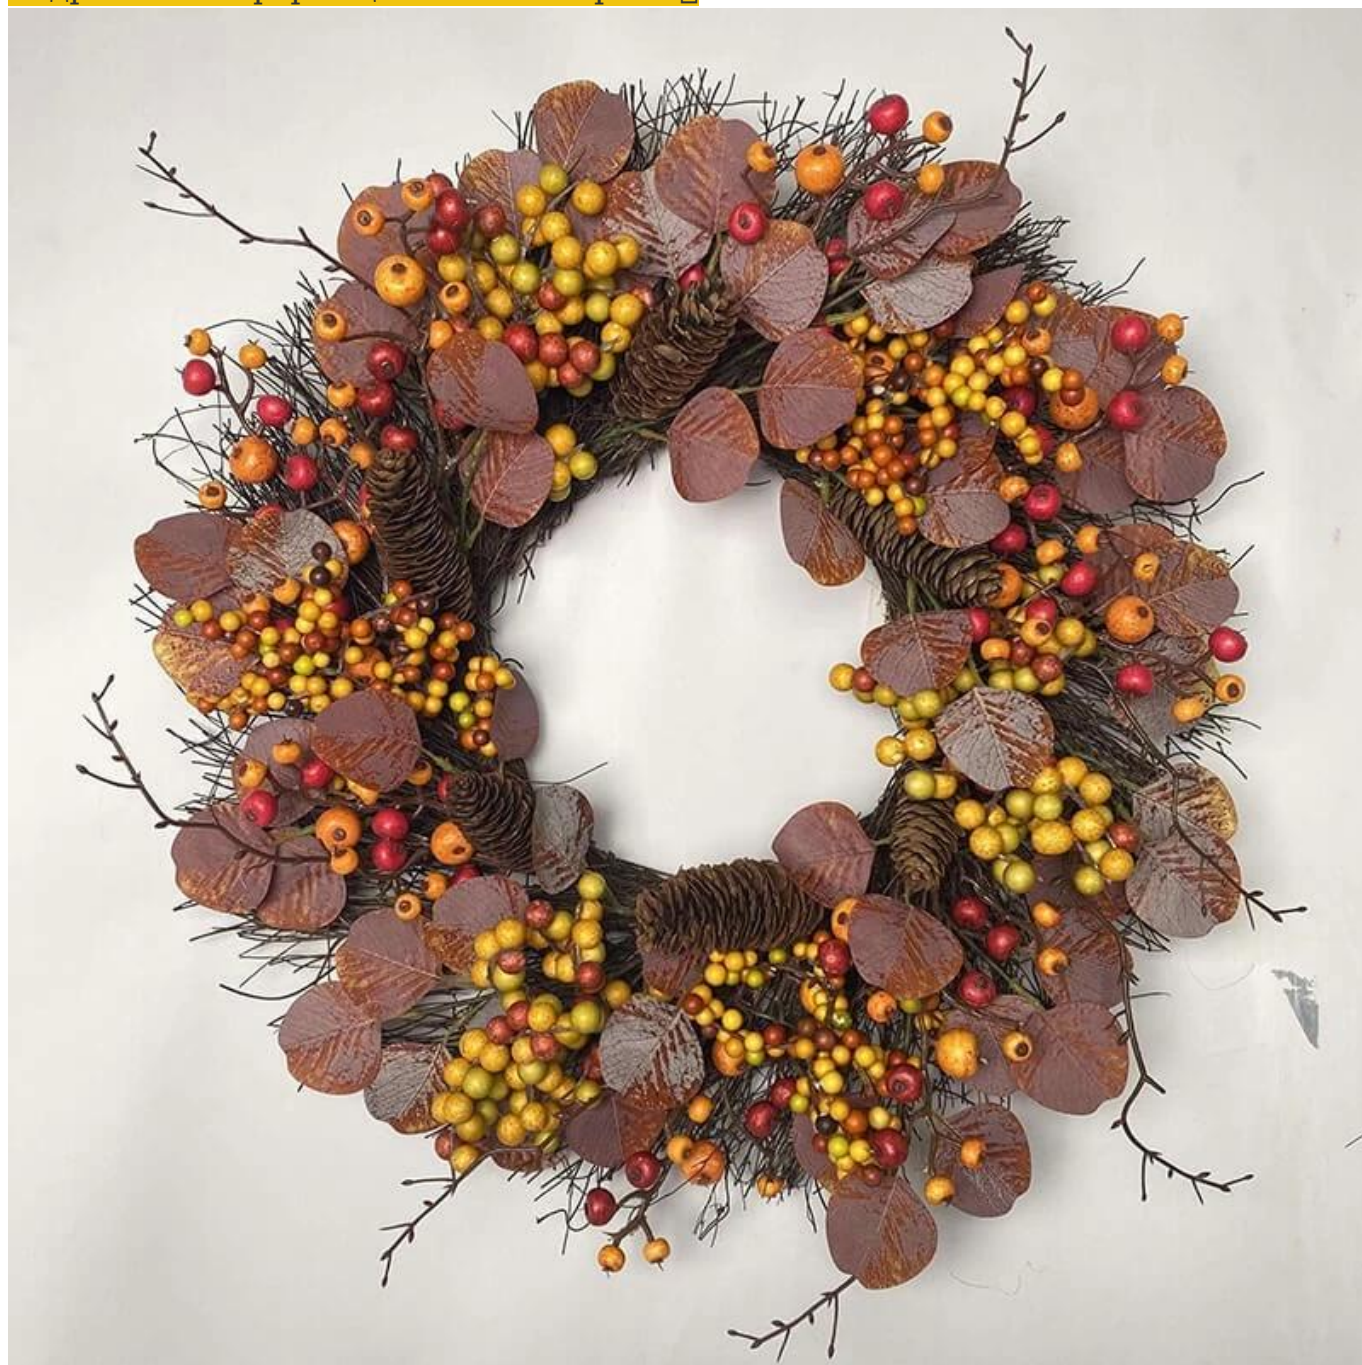

22-дюймовый эвкалиптовый осенний венок для стены, входной двери, подвесное украшение для осеннего урожая

**Настройка дизайна своими руками:** Мы можем модифицировать любые орнаменты в соответствии с вашими потребностями, придумать новые идеи и разработать новое украшение для венков□

**О размере:** 22-30 дюймов или на заказ, подходит для внутреннего и наружного использования

**Пожалуйста, не стесняйтесь отправлять «запросы» для получения более подробной информации в любое время□**

Ищете ли вы традиционные украшения или хотите чего-то уникального и креативного, производители Senmasine предлагают богатый выбор. Давайте вместе насладимся радостью и творчеством этого праздничного сезона! Если у вас есть дополнительные вопросы, не стесняйтесь спрашивать.