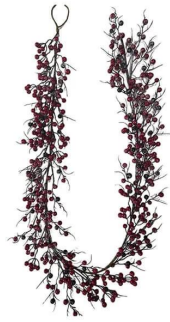

24-дюймовый венок из красных ягод для подвесного украшения передних дверей, стен, окон

Можно добавить светодиодные фонари: Добавление светодиодных фонарей сделает его более блестящим и красивым в ночное время.

Мульти размер: Внешний диаметр составляет около 20-30 дюймов, можно применять во многих местах для украшения, украшения входной двери и стены.

Настройка дизайна своими руками: Мы можем модифицировать любые орнаменты в соответствии с вашими потребностями, придумать новые идеи и разработать новые украшения из ягод

Ниже приведен каталог. Если вы хотите узнать больше стилей, пожалуйста, свяжитесь со мной

HH24-21W-24R

HH24-21C-6'R

HH24-21S-28R

ZC023-SHY065

HH24-30W-24BW

HH24-30C-6'BW

HH24-30S-28BW

ZC023-SHY064

HH24-28W-24RB

HH24-28C-6'RB

HH24-28S-28RB

ZC023-SHY063

HH24-29W-24R

HH24-29C-6'R

HH24-29S-28R