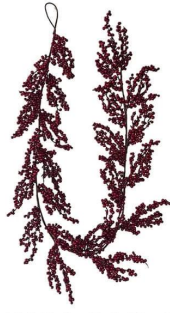

Мульти размер: Внешний диаметр составляет около 20-30 дюймов, можно применять во многих местах для украшения, украшения входной двери и стены.

Настройка дизайна своими руками: Мы можем модифицировать любые орнаменты в соответствии с вашими потребностями, придумать новые идеи и разработать новые ягодные украшения□

Ниже приведен каталог. Если вы хотите узнать больше стилей, пожалуйста, свяжитесь со мной

HH24-21W-24R

HH24-21C-6'R

HH24-21S-28R

ZC023-SHY065

HH24-30W-24BW

HH24-30C-6'BW

HH24-30S-28BW